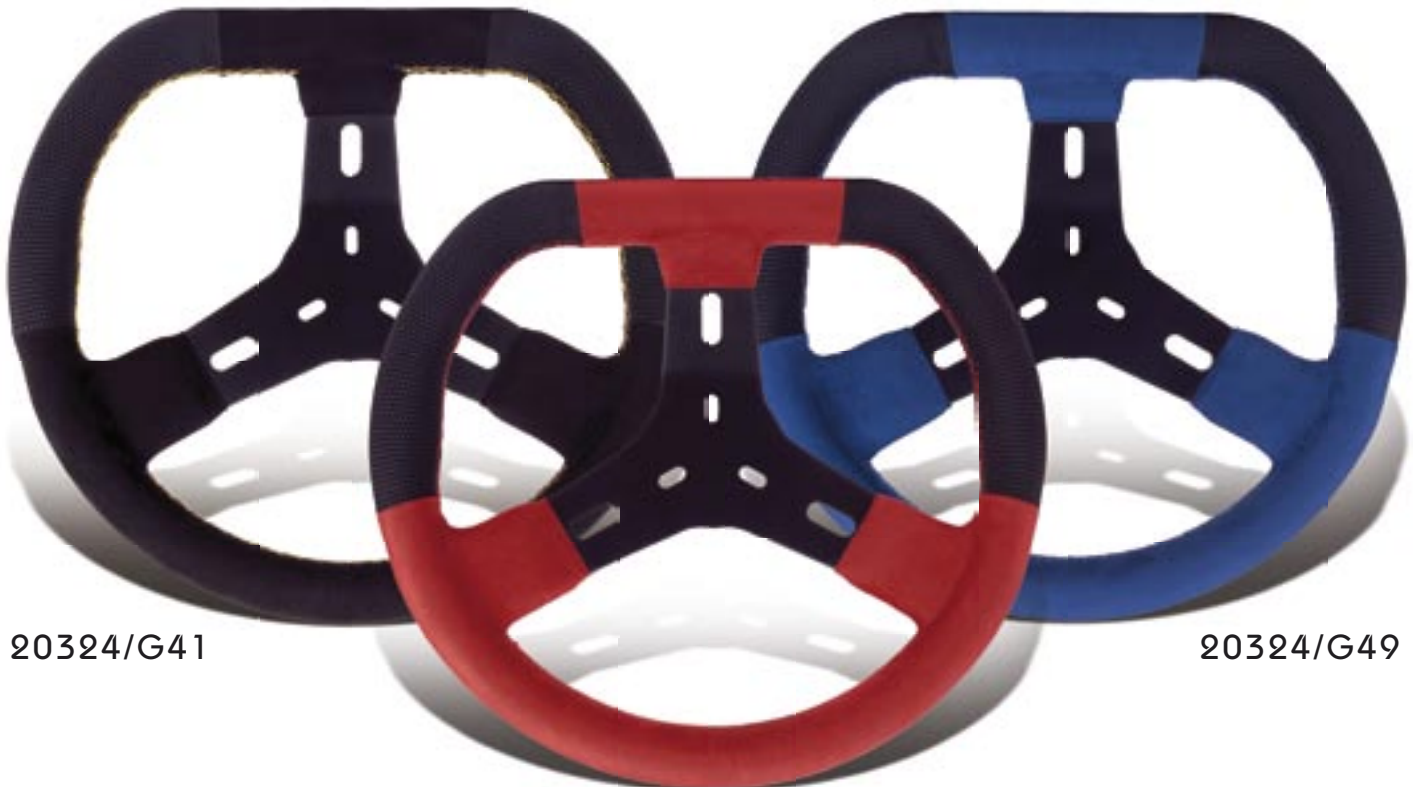

Skhir Ride

Ø 320 (12,7")

razza in ferro
alcantara/leaderfilon

20324/G41

20324/G49

20324/G45